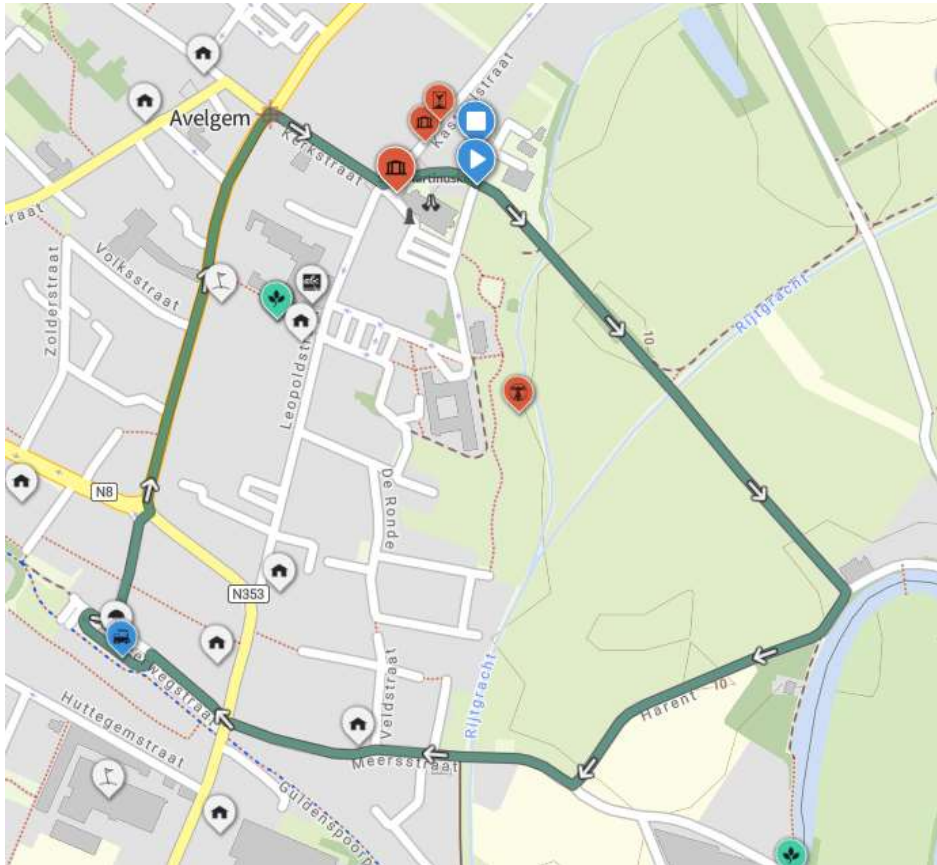

De beste "Avelgemnaar" van de 5/10 km ontvangt een naturaprijs (gesponsord door The Spirits Valley).

4. Praktische zaken

Bewaring rugzakken

Vanaf 16u30 kunt u uw rugzak/kledij in bewaring brengen in de theaterzaal van spikkerelle. U krijgt hiervoor een polsbandje met een nummer. Met dit polsbandje kunt u dan uw rugzak/kledij opnieuw ophalen. Gelieve uw rugzak/kledij op te halen voor 21u30.

Kleedkamers/douches

!!!NIEUW!!!!: Douches en kleedkamers in het St-Janberchmanscollege op 150 m van de start

Parcours 5/10 km

!!!NIEUW!!!!: Het parcours is lichtjes aangepast om een correcte afstand te bekomen, er wordt nu ook rond het voormalig station gelopen (1 toer = 2,5 km):