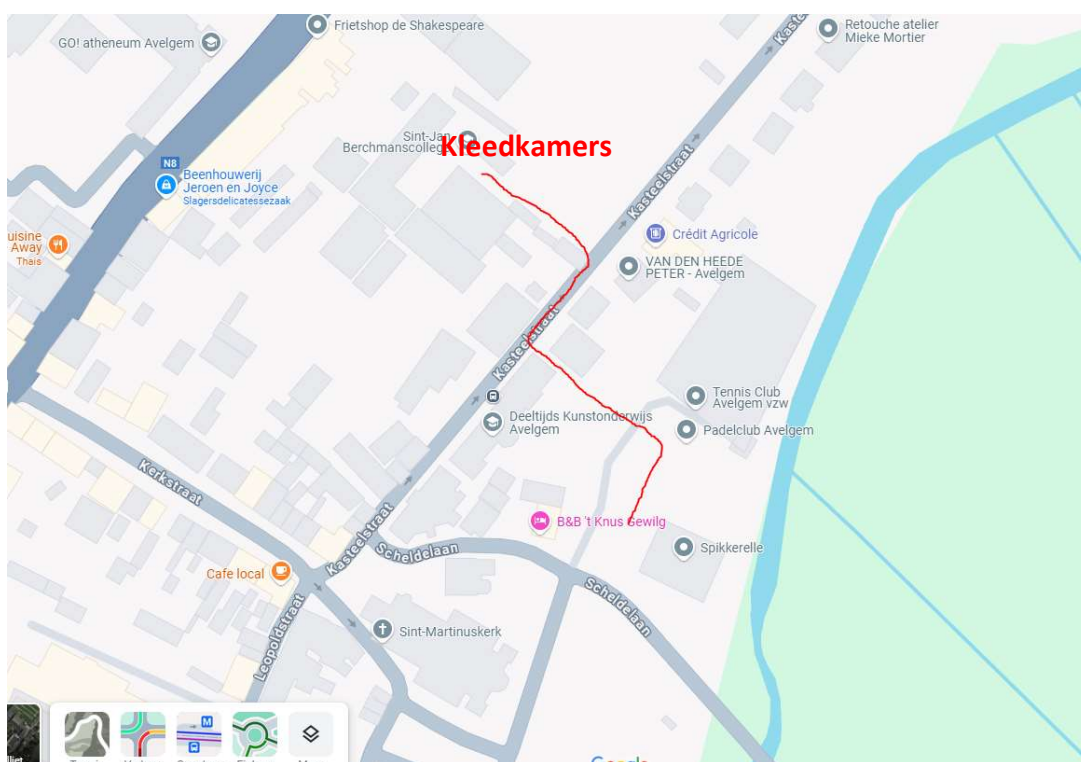

BRIEFING FEESTELOOP 2024

1. Parkeren

PARKING 1: Parking Basisschool de toekomst – Kerkhofstraat

PARKING 2: Parking thv Kerkhof – Kerkhofstraat

PARKING 3: Oudenaardsteenweg, parking naast GO Atheneum

PARKING 4: Sporthal Ter muncken (Doorniksesteenweg 226)

De beste "Avelgemnaar" van de 5/10 km ontvangt een naturaprijs (gesponsord door The Spirits Valley).

4. Praktische zaken

Bewaring rugzakken

Vanaf 16u30 kunt u uw rugzak/kledij in bewaring brengen in de theaterzaal van spikkerelle. U krijgt hiervoor een polsbandje met een nummer. Met dit polsbandje kunt u dan uw rugzak/kledij opnieuw ophalen. Gelieve uw rugzak/kledij op te halen voor 21u30.

Kleedkamers/douches

!!!NIEUW!!!!: Douches en kleedkamers in het St-Janberchmanscollege op 150 m van de start

Parcours 5/10 km

!!!NIEUW!!!!: Het parcours is lichtjes aangepast om een correcte afstand te bekomen, er wordt nu ook rond het voormalig station gelopen (1 toer = 2,5 km):