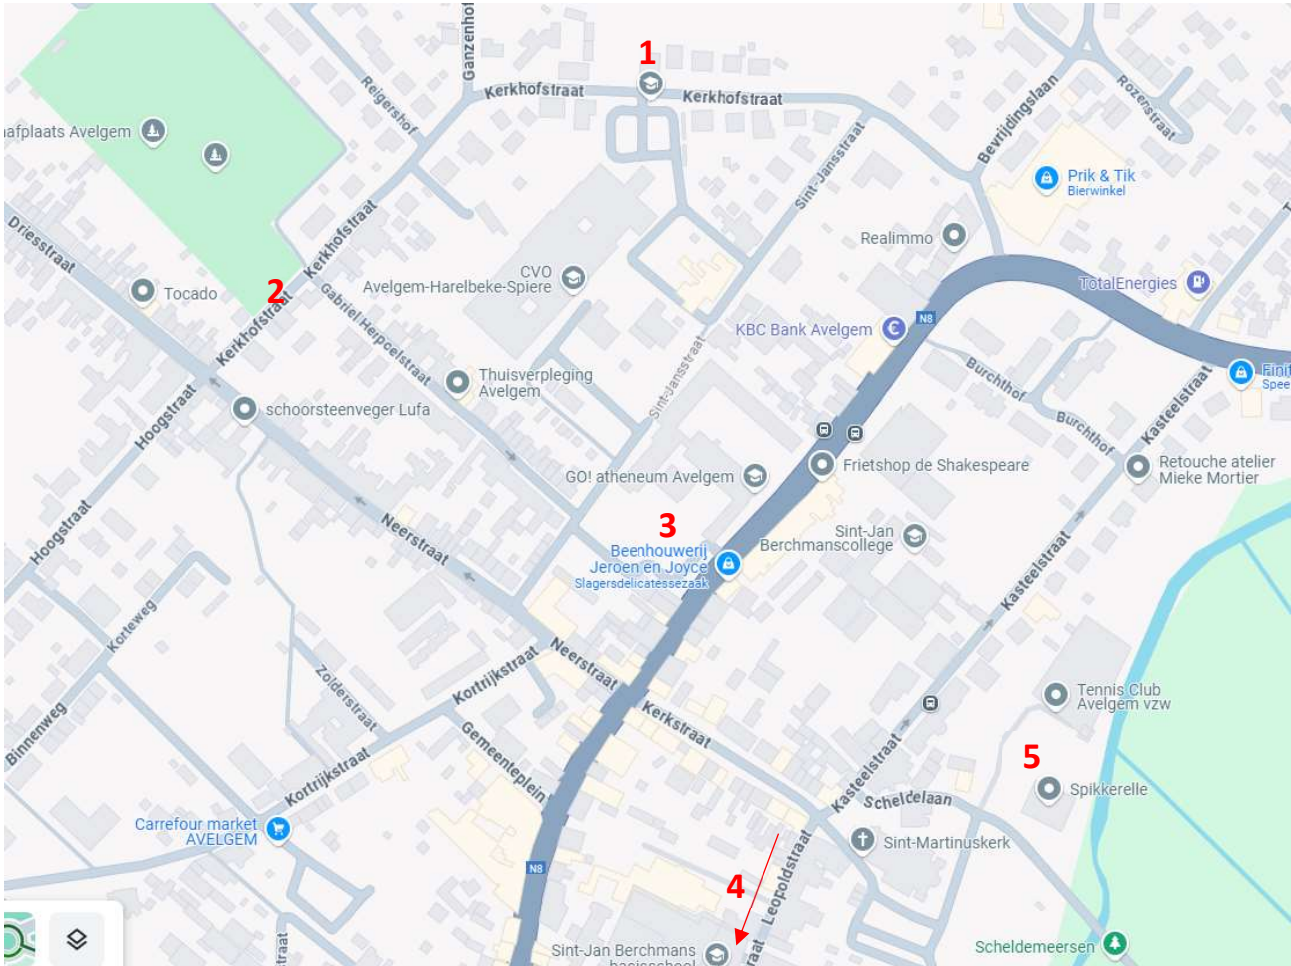

BRIEFING FEESTELOOP 2024

1. Parkeren

PARKING 1: Parking Basisschool de toekomst – Kerkhofstraat

PARKING 2: Parking thv Kerkhof – Kerkhofstraat

PARKING 3: Oudenaardsteenweg, parking naast GO Atheneum

PARKING 4: Sporthal Ter muncken (Doorniksesteenweg 226)

5: Inschrijvingen en start: Spikkerelle

2. Afhalen nummer

Voorinschrijvingen: Uw borstnummer zal klaar liggen in de Theaterzaal van de Spikkerelle (boven de foyer) vanaf 15 uur.

Daginschrijvingen: De daginschrijvingen gaan door in de theaterzaal van Spikkerelle. Inschrijvingen kan tot 15 min voor de start.

Kleedkamers/douches

!!!NIEUW!!!!: Douches en kleedkamers in het St-Janberchmanscollege op 150 m van de start

Parcours 5/10 km

!!!NIEUW!!!!: Het parcours is lichtjes aangepast om een correcte afstand te bekomen, er wordt nu ook rond het voormalig station gelopen (1 toer = 2,5 km):