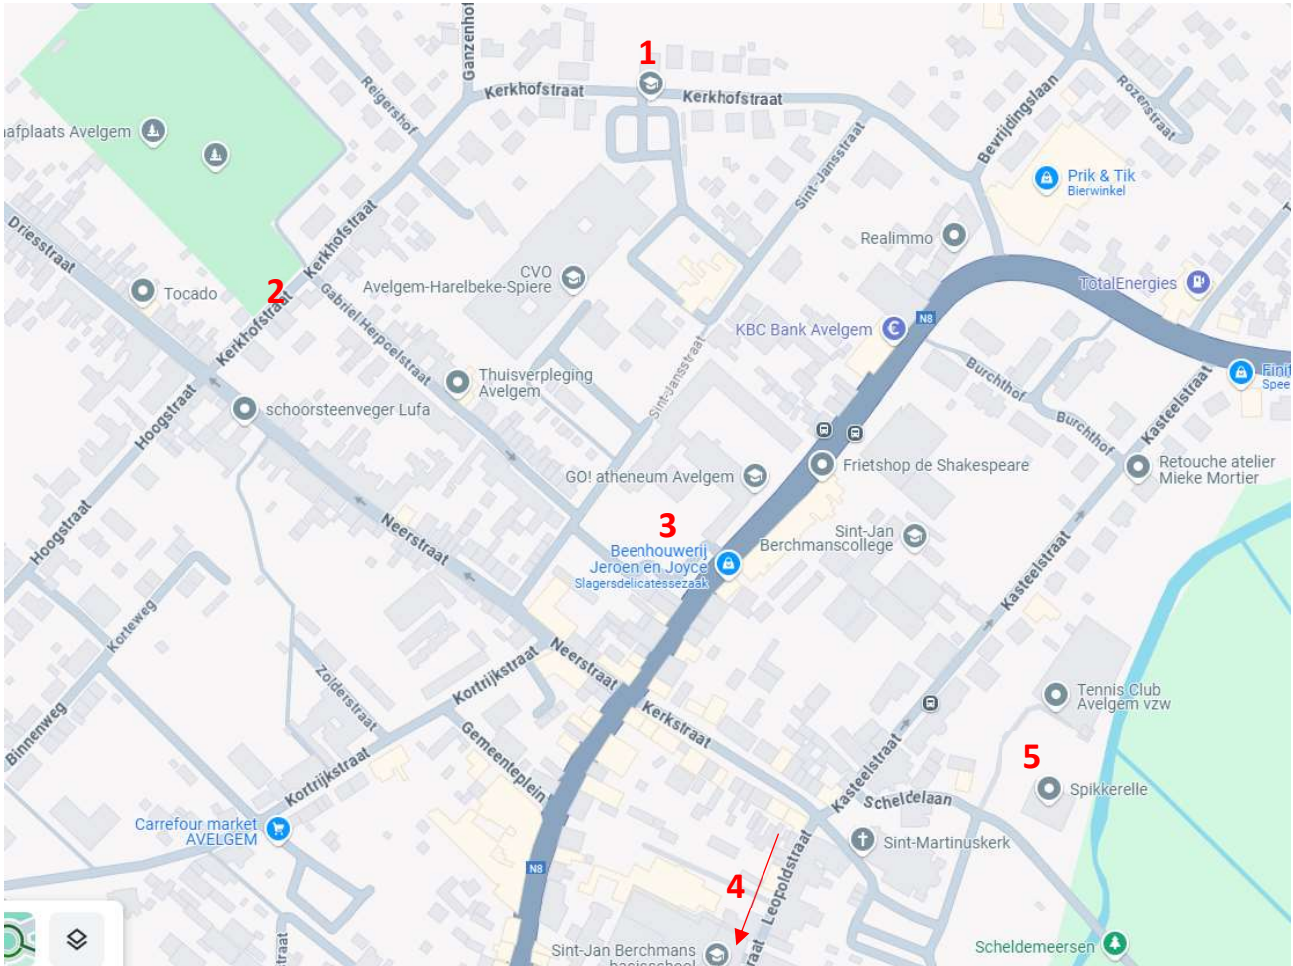

BRIEFING FEESTELOOP 2024

1. Parking

- 1: Parking École Primaire 'de toekomst' – Kerkhofstraat
- 2: Parking près du Cimetière – Kerkhofstraat
- 3: Parking à côté du GO Atheneum - Oudenaardsteenweg,
- 4: Parking Salle de sport Ter Muncken (Doorniksesteenweg 226)
- 5: Inscriptions et départ : Spikkerelle

2. Retrait des numéros

Pré-inscriptions: Votre numéro de dossard sera prêt dans la salle de théâtre de la Spikkerelle (au-dessus du foyer) à partir de 15h.

Inscriptions le jour même: Les inscriptions le jour même se feront dans la salle de théâtre de la Spikkerelle. Les inscriptions peuvent se faire jusqu'à 15 minutes avant le départ.

Veillez prévoir des épingles de sûreté pour fixer votre numéro de dossard. Le numéro doit être porté à l'avant. Faites attention à ne pas endommager la puce.

Après la course, vous recevrez une boisson dans le foyer en montrant votre numéro de dossard.

Sur le parking de la Spikkerelle, une zone d'ambiance est également prévue avec des stands de boissons et de nourriture en collaboration avec l'école primaire Sint-Jan Berchmans.

QUESTIONS? => feesteloop@nlt.be