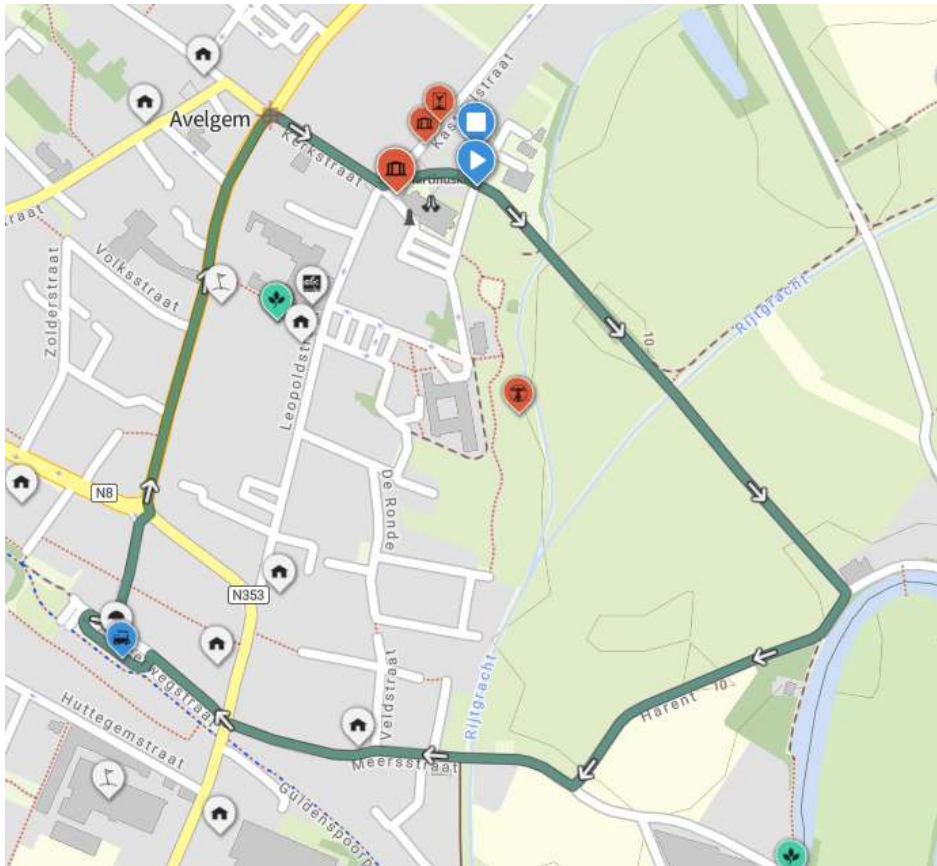

BRIEFING FEESTELOOP 2024

1. Parking

- 1: Parking École Primaire 'de toekomst' – Kerkhofstraat
- 2: Parking près du Cimetière – Kerkhofstraat
- 3: Parking à côté du GO Atheneum - Oudenaardsteenweg,
- 4: Parking Salle de sport Ter Muncken (Doorniksesteenweg 226)
- 5: Inscriptions et départ : Spikkerelle

Vestiaires/douches

NOUVEAU: Douches et vestiaires au Collège St-Janberchmans à 150 m du départ

Parcours 5/10 km

NOUVEAU: Le parcours a été légèrement modifié pour obtenir une distance correcte, il passe maintenant également autour de l'ancienne gare (1 tour = 2,5 km):

NOUVEAU: Le parcours a été légèrement modifié pour obtenir une distance correcte, il passe maintenant également autour de l'ancienne gare (1 tour = 2,5 km) :

!!!NOUVEAU!!!! : Le départ et l'arrivée de toutes les courses sont prévus à la Spikkerelle dans la Scheldelaan pour permettre aux enfants de profiter pleinement des illuminations festives.