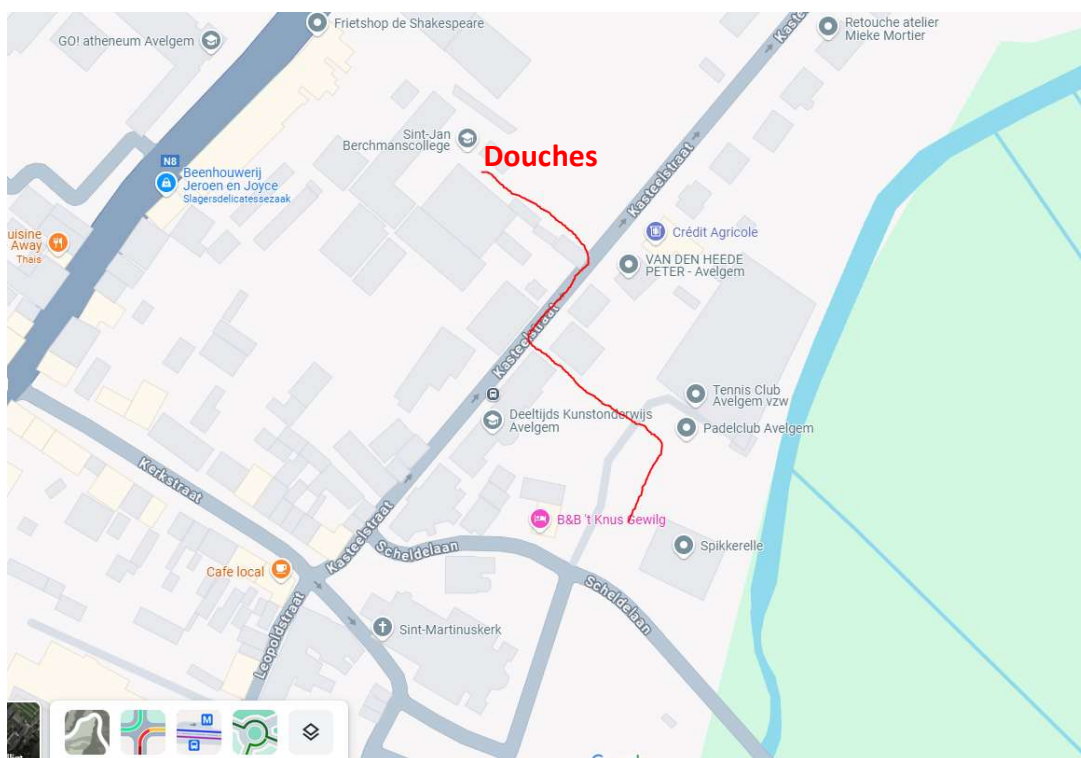

BRIEFING FEESTELOOP 2024

1. Parking

- 1: Parking École Primaire 'de toekomst' – Kerkhofstraat
- 2: Parking près du Cimetière – Kerkhofstraat
- 3: Parking à côté du GO Atheneum - Oudenaardsteenweg,
- 4: Parking Salle de sport Ter Muncken (Doorniksesteenweg 226)
- 5: Inscriptions et départ : Spikkerelle

Veillez prévoir des épingles de sûreté pour fixer votre numéro de dossard. Le numéro doit être porté à l'avant. Faites attention à ne pas endommager la puce.

Après la course, vous recevrez une boisson dans le foyer en montrant votre numéro de dossard.

Vestiaires/douches

NOUVEAU: Douches et vestiaires au Collège St-Janberchmans à 150 m du départ

Parcours 5/10 km

NOUVEAU: Le parcours a été légèrement modifié pour obtenir une distance correcte, il passe maintenant également autour de l'ancienne gare (1 tour = 2,5 km):