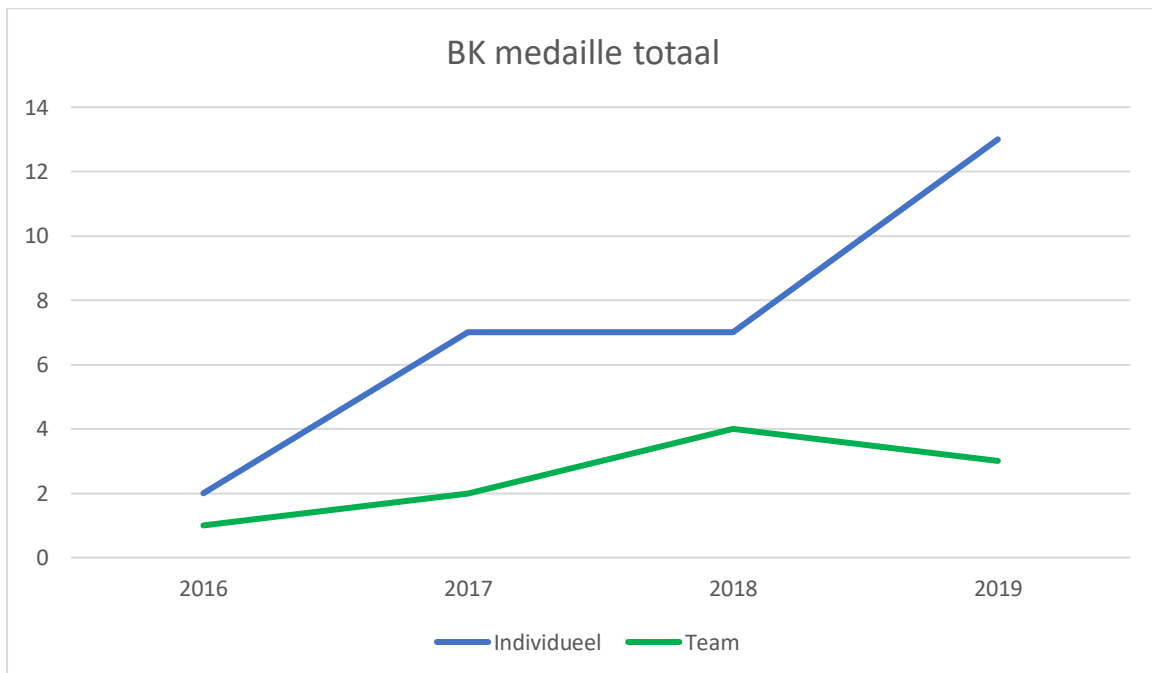

EVOLUTIE PRESTATIECURVE NLT 2.0

1. Medailles BK Triatlon - Individueel

2. Medailles BK Multisport – Individueel

3. Medailles Team BK's

4. Evolutie algemeen BK medaille totaal (individueel & team)

5. EK – selecties