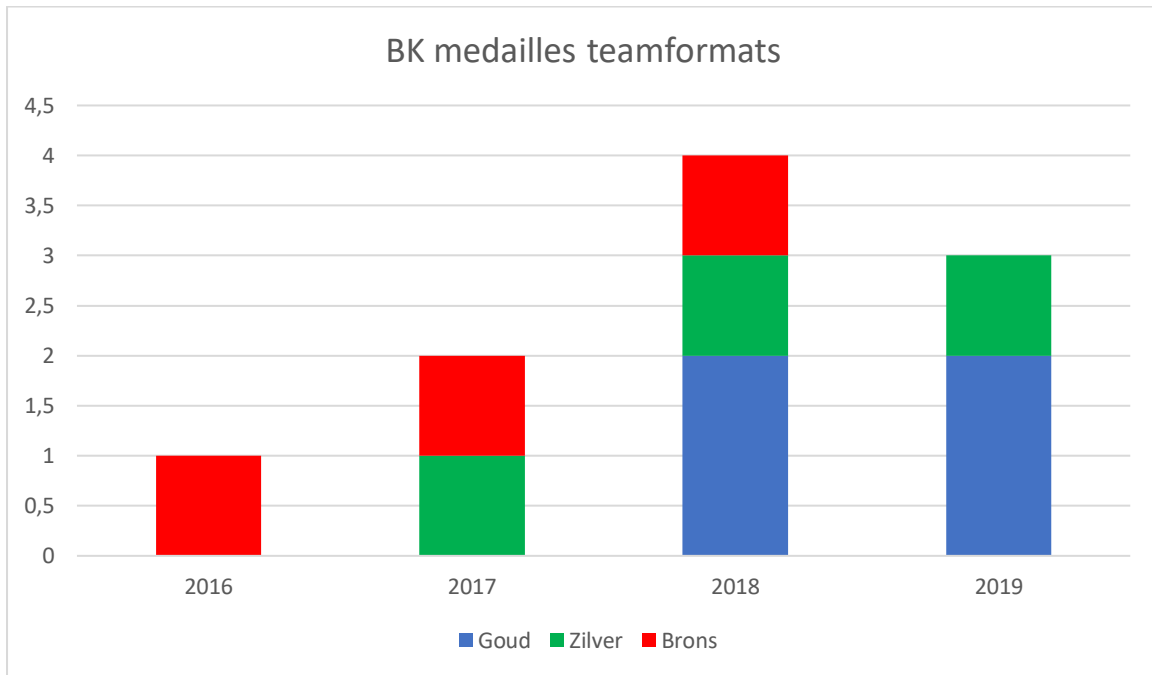

EVOLUTIE PRESTATIECURVE NLT 2.0

1. Medailles BK Triatlon - Individueel

2. Medailles BK Multisport – Individueel

3. Medailles Team BK's

4. Evolutie algemeen BK medaille totaal (individueel & team)

5. EK – selecties