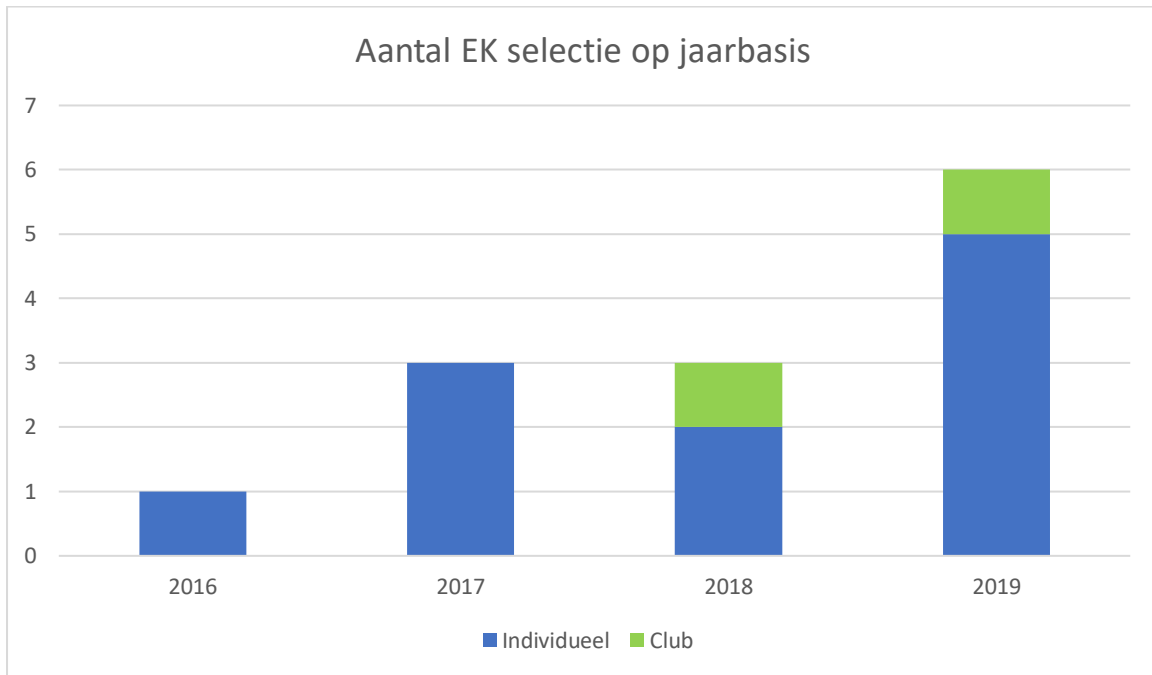

EVOLUTIE PRESTATIECURVE NLT 2.0

1. Medailles BK Triatlon - Individueel

2. Medailles BK Multisport – Individueel

3. Medailles Team BK's

4. Evolutie algemeen BK medaille totaal (individueel & team)

5. EK – selecties