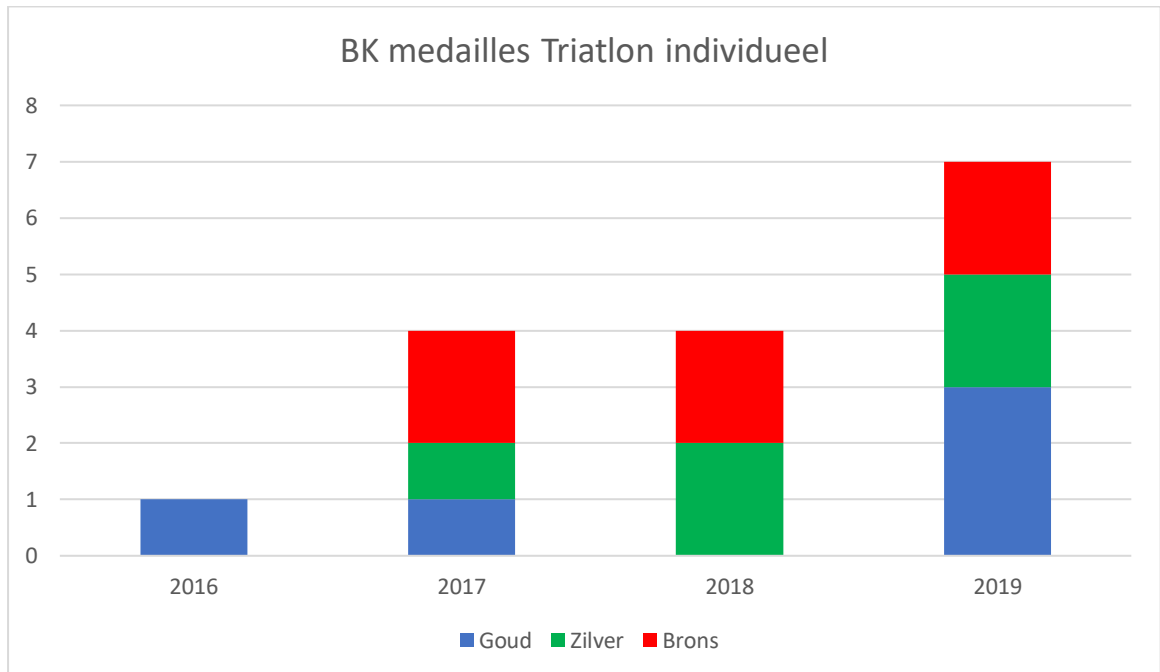

EVOLUTIE PRESTATIECURVE NLT 2.0

1. Medailles BK Triatlon - Individueel

2. Medailles BK Multisport – Individueel

3. Medailles Team BK's

4. Evolutie algemeen BK medaille totaal (individueel & team)

5. EK – selecties