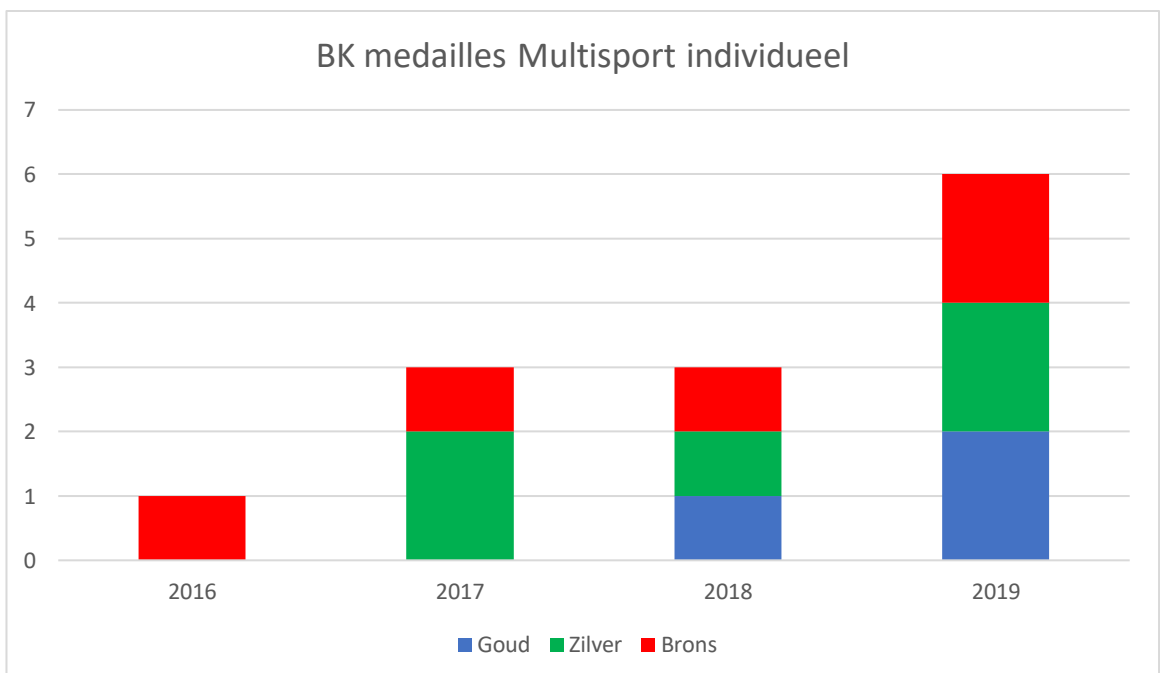

EVOLUTIE PRESTATIECURVE NLT 2.0

1. Medailles BK Triatlon - Individueel

2. Medailles BK Multisport – Individueel

3. Medailles Team BK's

4. Evolutie algemeen BK medaille totaal (individueel & team)

5. EK – selecties

6. Internationale participaties