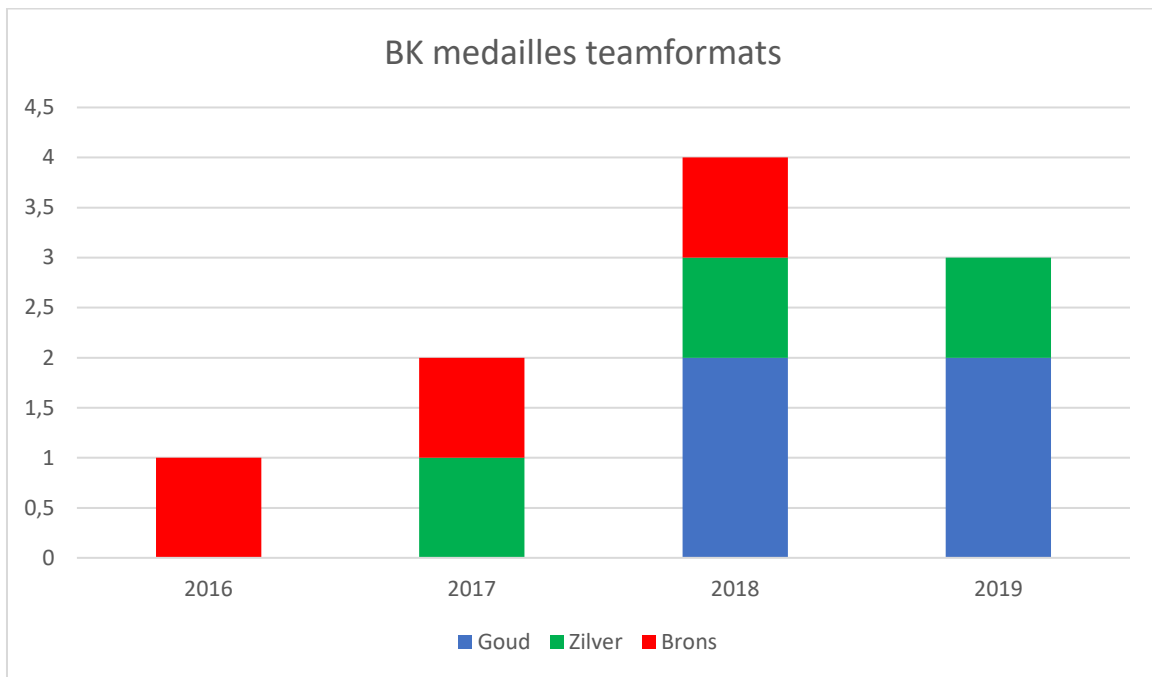

EVOLUTIE PRESTATIECURVE NLT 2.0

1. Medailles BK Triatlon - Individueel

2. Medailles BK Multisport – Individueel

3. Medailles Team BK's

4. Evolutie algemeen BK medaille totaal (individueel & team)

5. EK – selecties