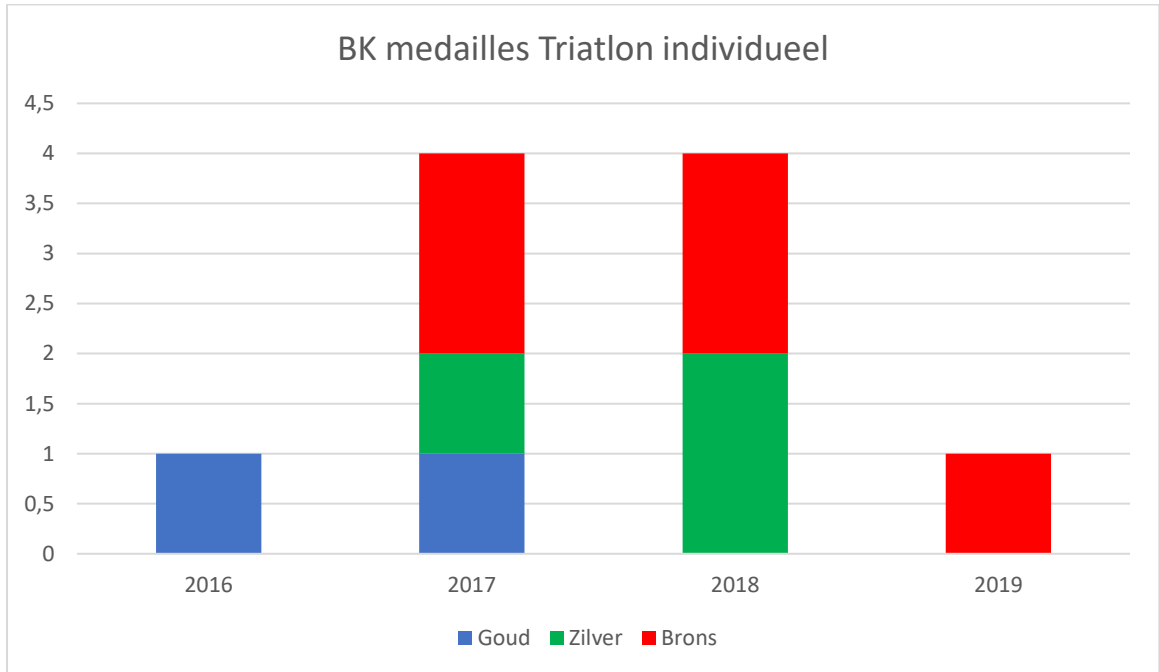

EVOLUTIE PRESTATIECURVE NLT 2.0

1. Medailles BK Triatlon - Individueel

2. Medailles BK Multisport – Individueel

3. Medailles Team BK's

4. Evolutie algemeen BK medaille totaal (individueel & team)

5. EK – selecties