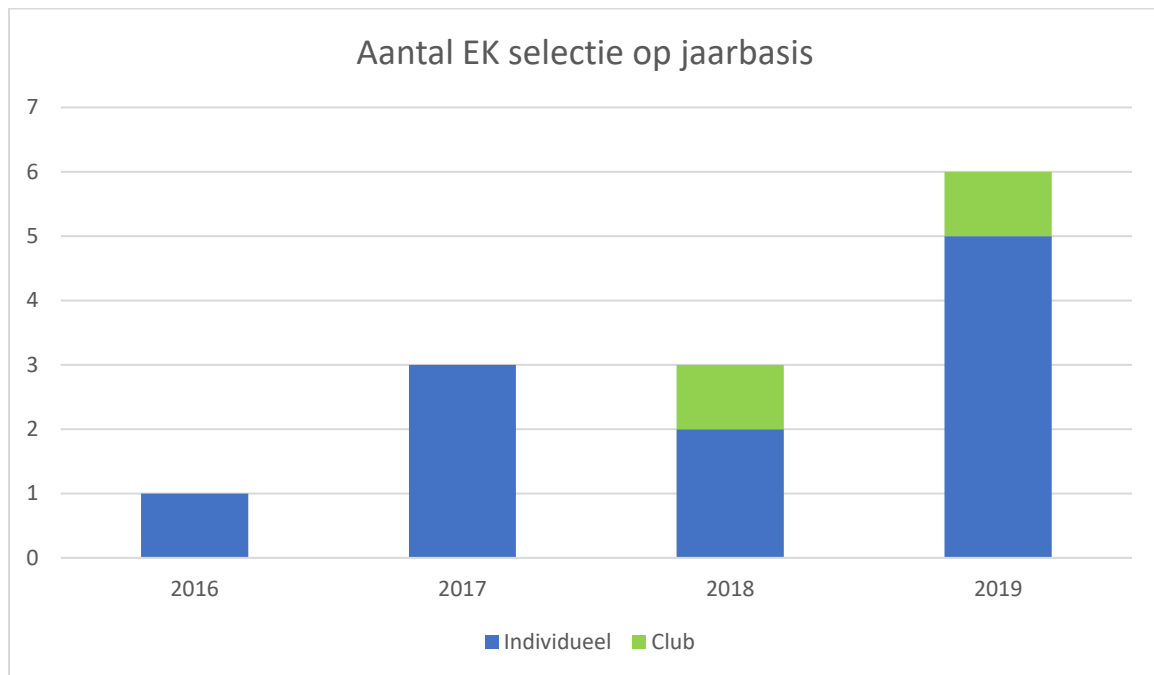

EVOLUTIE PRESTATIECURVE NLT 2.0

1. Medailles BK Triatlon - Individueel

2. Medailles BK Multisport – Individueel

3. Medailles Team BK's

4. Evolutie algemeen BK medaille totaal (individueel & team)

5. EK – selecties