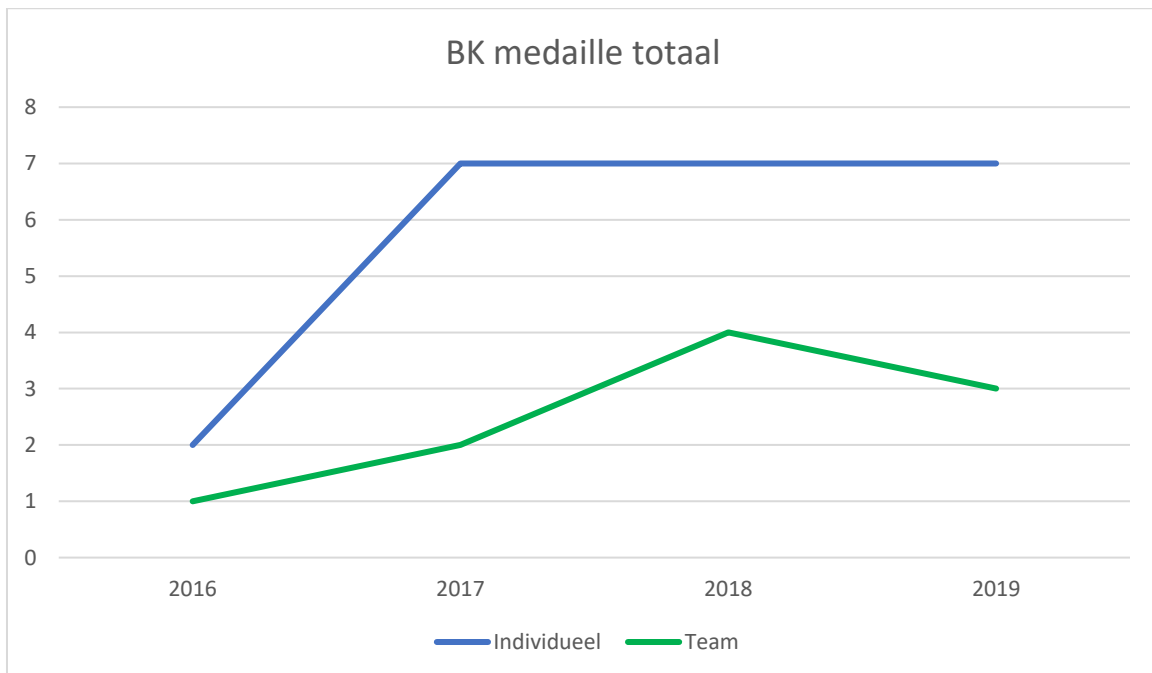

EVOLUTIE PRESTATIECURVE NLT 2.0

1. Medailles BK Triatlon - Individueel

2. Medailles BK Multisport – Individueel

3. Medailles Team BK's

4. Evolutie algemeen BK medaille totaal (individueel & team)

5. EK – selecties