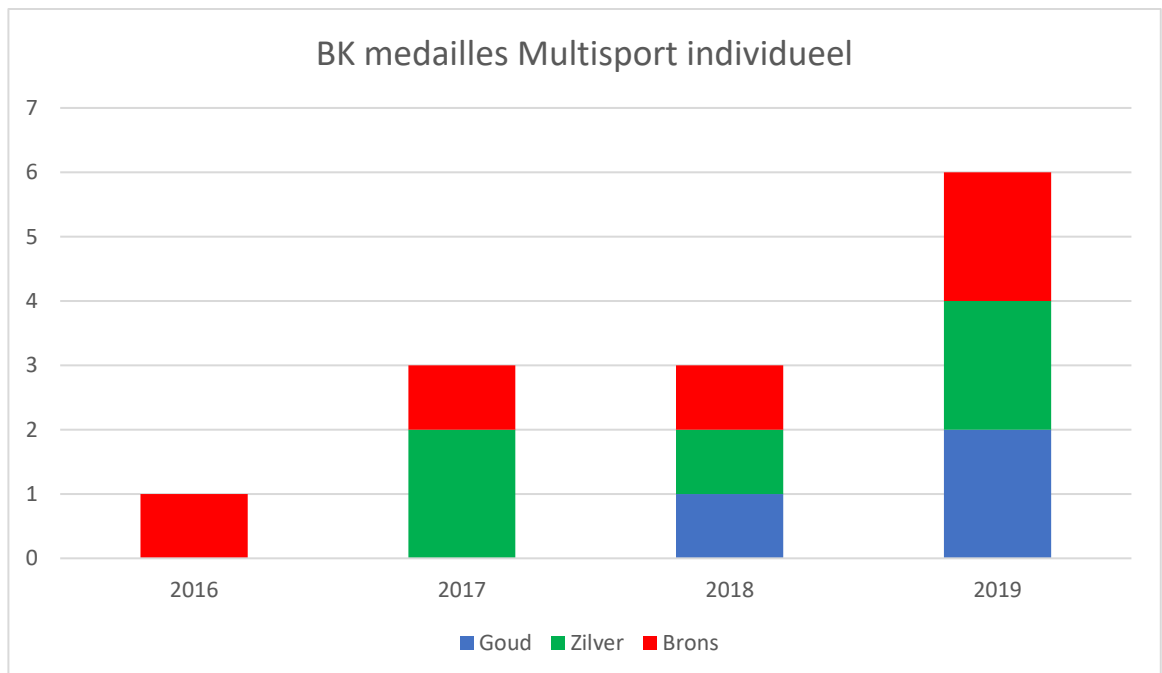

EVOLUTIE PRESTATIECURVE NLT 2.0

1. Medailles BK Triatlon - Individueel

2. Medailles BK Multisport – Individueel

3. Medailles Team BK's

4. Evolutie algemeen BK medaille totaal (individueel & team)

5. EK – selecties

6. Internationale participaties